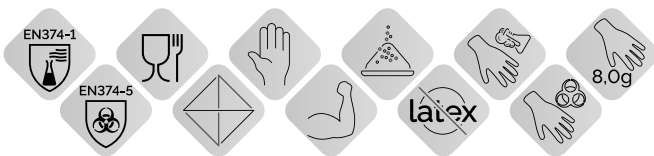

Textured Nitrile Disposable Glove
Gant Jetable en Nitrile Texturé

SWS-DISP5003