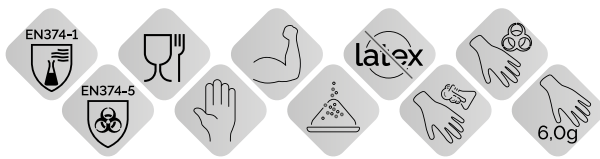

+ Certifications | Certificats

- CE EN 388:2016 (4143X)

+ Sizes | Tailles

- Euro 10

	x1 pair paire
	x 12 pairs paires
	x 120 pairs paires

GAMA DISPO

Disposable Nitrile Glove
Gant Jetable en Nitrile

SWS-DISP5001