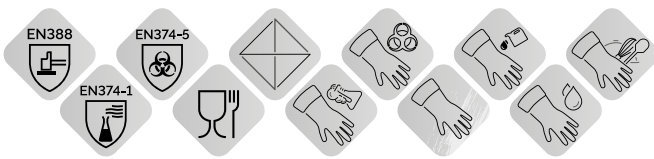

SWS-CHE7001