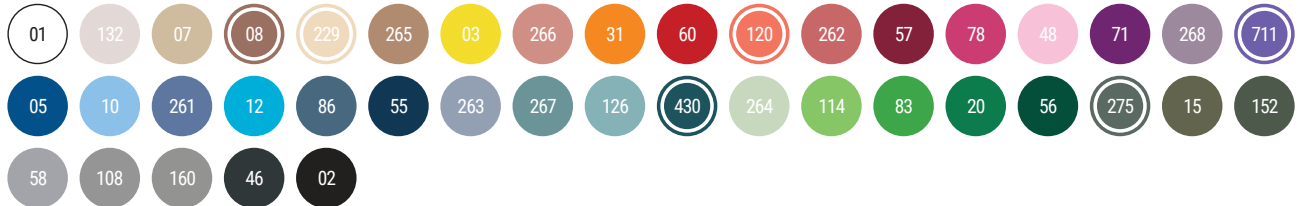

6681 Stafford

Κοντομάνικο σωληνωτό μπλουζάκι σε μεγέθη ενηλίκων και με πλάινές ραφές σε παιδικά μεγέθη. Με ύφανση ριπ 1x1 και στρογγυλή λαιμόκοψη. Λαιμόκοψη με επένδυση από ασορτί ύφασμα.

100% βαμβάκι βιολιθοποίησης, 190 γρ.
Χρώμα Heather Grey 58: 85% βαμβάκι / 15% βισκόζη

Adult: S - M - L - XL - 2XL - 3XL - 4XL - 5XL
Kids: 3/4 - 5/6 - 7/8 - 9/10 - 11/12

Printcode: F(6), N2(8), N3(8), N4(8), O1, P, Y3, Y4

Pack: 5 - **Carton:** 50

4XL size in colour: 01;60;05;55;58;02
5XL size in colour: 01;60;05;55;58;02