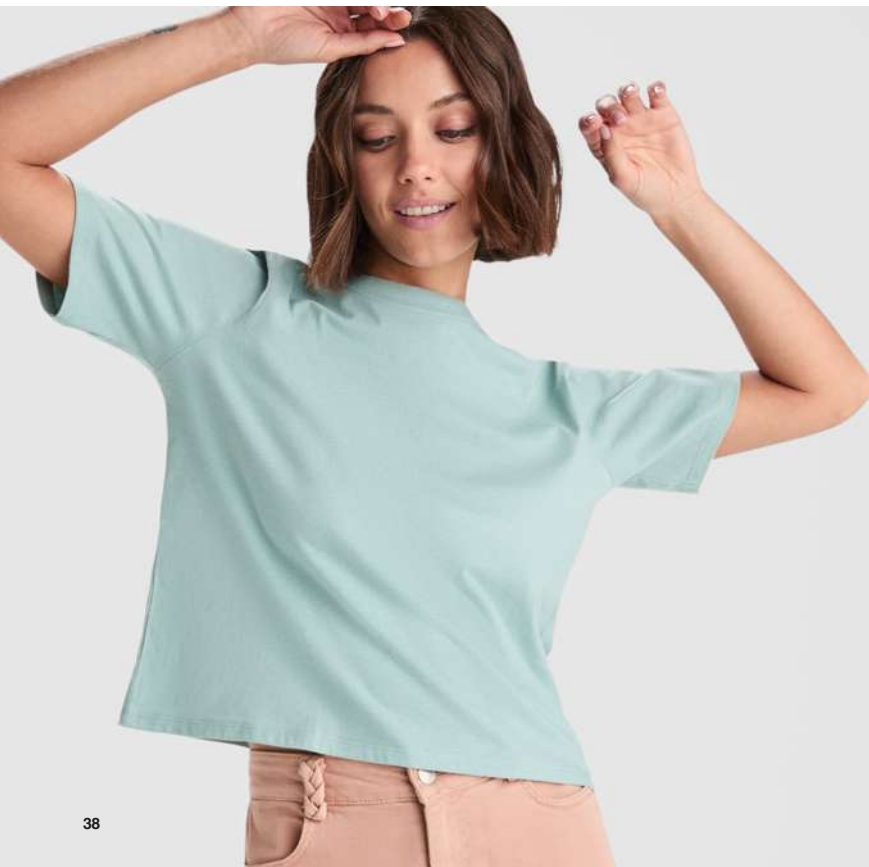

6643 Cies

Κοντομάνικο μπλουζάκι με ελαφρώς κωνικό τελείωμα στη μέση. Στρογγυλή λαιμόκοψη από ασορτί ύφασμα. Λαιμόκοψη με επένδυση από ασορτί ύφασμα. Λεπτομέρεια ενισχυμένης ραφής στα στρίφωμα.

100% βαμβάκι, 165 γρ.

Adult: S - M - L - XL - 2XL - 3XL

Printcode: F(6), N2(8), N3(8), N4(8), O1, P, Y3, Y4

Pack: 1 - **Carton:** 50

6687 Dominica

Κοντομάνικο μπλουζάκι cropped με χαλαρή εφαρμογή. Με ύφανση ριπ 1x1 και φαρδιά στρογγυλή λαιμόκοψη. Λαιμόκοψη με επένδυση από ασορτί ύφασμα.

100% βαμβάκι, 170 γρ.
Χρώμα Fluo Pink Lady 125: 65% πολυεστέρας / 35% βαμβάκι

Adult: S - M - L - XL - 2XL

Printcode: F(6),N2(8),N3(8),N4(8),O1,Y3,Y4,P

Pack: 5 - **Carton:** 100