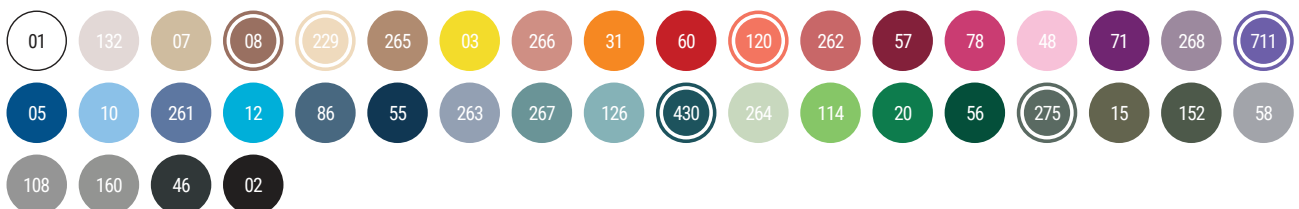

6683 Capri

Εφαρμοστό κοντομάνικο μπλουζάκι κωνικό στη μέση. Με ύφανση ριπ 1x1 και στρογγυλή λαιμόκοψη. Λαιμόκοψη με επένδυση από ασορτί ύφασμα.

100% βαμβάκι, 170 γρ.
Χρώμα Heather Grey 58: 85% βαμβάκι / 15% βισκόζη

Adult: S - M - L - XL - 2XL - 3XL

Printcode: F(6), N2(8), N3(8), N4(8), O1, P, Y3

Pack: 5 - **Carton:** 50