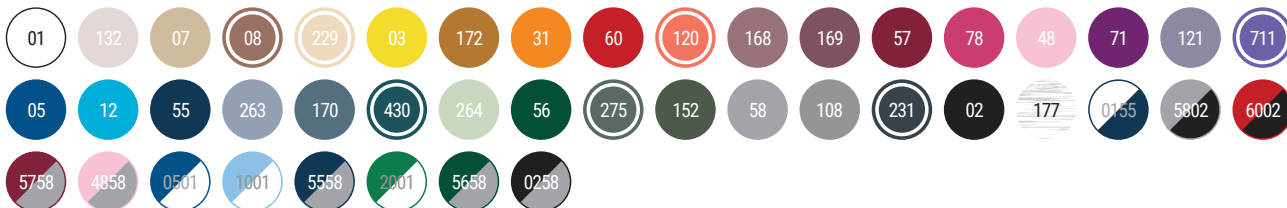

1067 Urban

Φούτερ με επένδυση στην κουκούλα. Μανσέτες και μέση με ύφανση ριπ 2x1 με ελαστάνη. Ραφές με επένδυση από ασορτί ύφασμα. Επίπεδο κορδόνι στην κουκούλα. Χρωματικές επιλογές με κουκούλα σε αντίθεση και ασορτί μεταλλικές οπές.

50% βαμβάκι / 50% πολυεστέρας, brushed fleece 280 γρ.
Χρώμα Heather Grey 58: 55% βαμβάκι / 40% πολυεστέρας / 5% βισκόζη

Adult: XS - S - M - L - XL - 2XL - 3XL - 4XL
Kids: 3/4 - 5/6 - 7/8 - 9/10 - 11/12

Printcode: F3(6), N(8), O3, P

Pack: 1 - **Carton:** 25

4XL size in colour: 01;55;58;02;5802;5558;0258