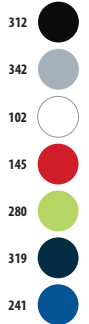

Γρήγορο στέγνωμα

SOL'S ATOLL 30

01208

Πετσέτα χεριών

ΜΙΚΡΟΦΙΜΠΡΑ 190 - 90% πολυέστερ
μικροφίμπρα - 10% νάιλον

one size - 30 x 50 cm

Μονόχρωμο