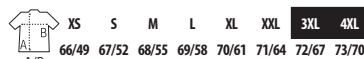

Μονόχρωμο

- 312
- 318
- 123

SOL'S WILD

43630

Γιλέκο δημοσιογράφου

POLYCOTTON 200
65% πολυέστερ
35% βαμβάκι

Μονόχρωμο

- 312
- 370
- 145
- 319

SOL'S WALLACE

02110

Bodywarmer

TWILL 200
65% πολυέστερ
35% βαμβάκι

SOL'S EQUINOX PRO

80503

Γιλέκο εργασίας

TWILL 190
65% πολυέστερ - 35% βαμβάκι
Ενίσχυση: 100% πολυέστερ

Μονόχρωμο

- 312
- 384
- 264
- 317