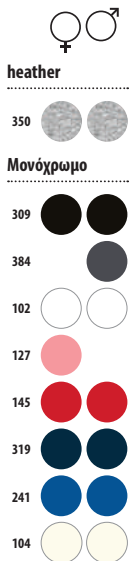

New fit

NEW

SOL'S REGENT V
Women 04766

T-shirt με λαιμόκοψη V
Jersey 150
100% Βαμβάκι Ringsrun σεμί-πενιέ

XS	S	M	L	XL	XXL
58/44	60/47	62/50	64/53	66/56	68/59
6 KG 48 X 33 X 18 CM 50