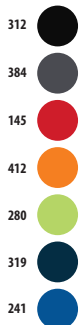

### 88105

STANDARD  
100  
CQ 1094/4  
IFTH  
www.oeko-tex.com

Κουβέρτα

ΠΟΛΥΕΣΤΕΡ 220

100% πολυέστερ

one size - 150 x 120 cm

Μονόχρωμο