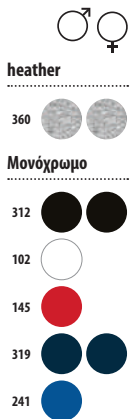

3 νήματα
LSF