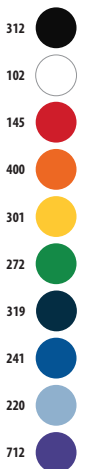

SOL'S BANDANA 01198

Μαντήλι

POLYCOTTON 95
90% πολυέστερ - 10% βαμβάκι

one size - 62 x 62 x 87,5 cm

Μονόχρωμο