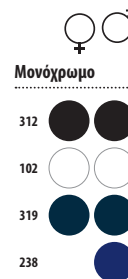

SOL'S PORTLAND

Women 00575

STANDARD
100
CQ 1094/1
IFTH
www.oeko-tex.com

Πόλο με μοντέρνα πατιλέτα

ΠΙΚΕ 200

100% βαμβάκι Ringspun

XS	S	M	L	XL	XXL
61/39	63/42	65/45	67/48	69/51	71/54

9,4 KG
46 X 34 X 28 CM

SOL'S PORTLAND

Men 00574

STANDARD
100
CQ 1094/1
IFTH
www.oeko-tex.com

Πόλο με μοντέρνα πατιλέτα

ΠΙΚΕ 200

100% βαμβάκι Ringspun

S	M	L	XL	XXL	3XL
70/49	72/52	74/55	76/57	78/60	80/63

13,3 KG
57 X 39 X 30 CM

ΧΡΩΜΑΤΟΛΟΓΙΟ Solo

102 White   238 Ultramarine   309 Deep black   319 French navy   360 Grey melange (1)
145 Red   241 Royal blue   312 Black   348 Charcoal melange (1)   384 Dark grey

(1) Charcoal melange: 56 % βαμβάκι / 39 % πολυέστερ / 5 % ελαστική - (2) Grey melange: 82 % βαμβάκι / 13 % βισκόζη / 5 % ελαστική