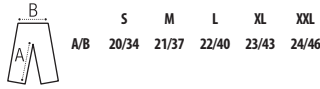

Αθλητικό σορτς

ΙΝΤΕΡΛΟΚ 140

100% flat πολυέστερ