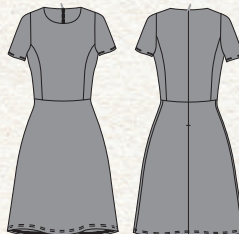

**NEOBLU Camille**  
Σ 165

Απλό και σύγχρονο, το μίντι φόρεμα με κοντά μανίκια μπορεί να φορεθεί όλη την ημέρα, για ένα κομψό look. Θηλυκό με το στρογγυλό ντεκολτέ του, προσφέρει άνεση χάρη στο μαλακό και ελαφρύ ύφασμα milano.