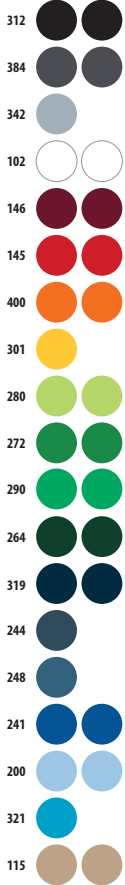

(1) Grey melange : 85 % βιολογικό βαμβάκι / 15 % βισκόζη

heather

Μονόχρωμο