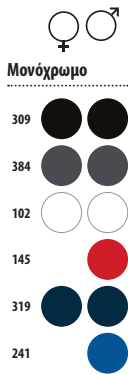

SOL'S PRESCOTT
Women 11376
SOL'S PRESCOTT
Men 11377

Πόλο από jersey

JERSEY 170
100% βαμβάκι Ringsrun
σεμί-πενιέ

Size	S	M	L	XL	XXL	3XL
Women (A/B)	61/41	63/44	65/47	67/50	69/53	
Weight	7,5 KG					
Dimensions	45 X 32 X 22 CM					
Women (A/B)	68/50	70/53	72/56	74/58	76/62	78/64
Weight	11,2 KG					
Dimensions	57 X 38 X 25 CM					

SOL'S PHOENIX
Women 01709
SOL'S PHOENIX
Men 01708

Ελαστικό πόλο

ΠΙΚΕ 220
95% βαμβάκι Ringsrun πενιέ
5% ελασταν

Size	S	M	L	XL	XXL	3XL
Women (A/B)	65/41	66/44	67/47	67/50	68/53	
Weight	9,9 KG					
Dimensions	46 X 38 X 29 CM					
Women (A/B)	71/49	72/52	72/55	73/58	74/61	75/64
Weight	13,8 KG					
Dimensions	56 X 43 X 31 CM