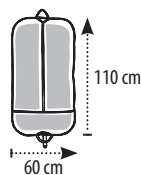

## SOL'S PREMIER 74300

Θήκη κοστούμιού

Υφασμα: non woven

Κλείσιμο με φερμουάρ

ΔΙΑΣΤΑΣΕΙΣ - 60 x 110 cm

**Διπλώνεται**