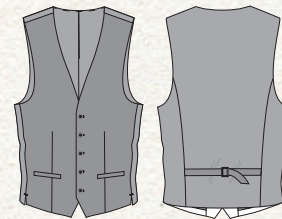

NEOBLU Max γιλέκο
Σ 169

Το γιλέκο είναι το τρίτο και τελευταίο κομμάτι του κοστούμιού, και είναι αυτό που κάνει τη διαφορά όσον αφορά την κομψότητα. Τα 5 κουμπιά, οι τσέπες με ρέλι και η ζώνη προσαρμογής στην πλάτη συμβάλλουν όλα στην άνεση και το στυλ του ατόμου που το φορά.