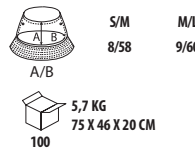

Δίχρωμο
873
874
875
876